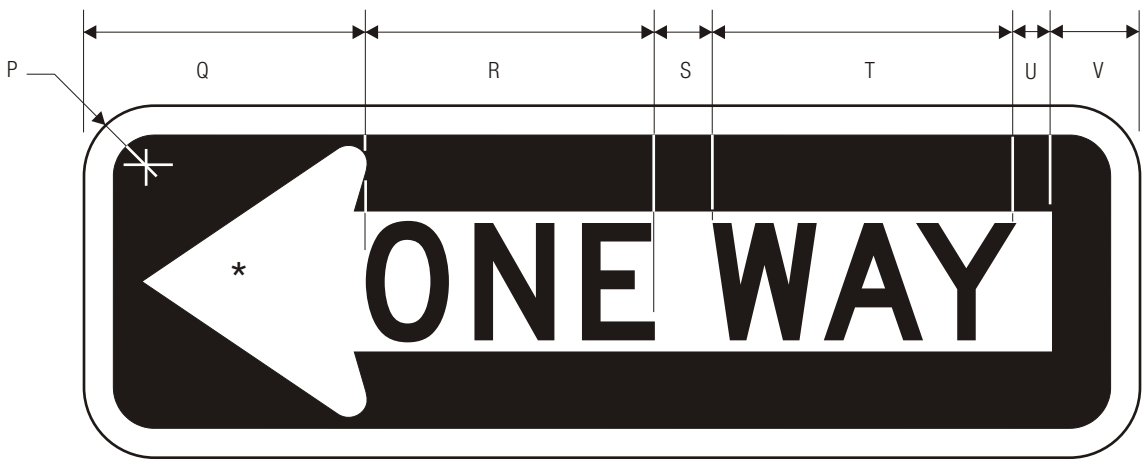

R6-1R  
ONE WAY

	A	B	C	D	E	F	G	H	J	K	L	M
<b>C</b>	36	12	.5	3.375	2.625	3	1.25	9.125	2	9.625	9	2
	54	18	1	5.5	3.5	5	4	12.309	2.929	12.762	13	4

	N	P	Q	R	S	T	U	V
	4 D	1.5	11	9.125	2	9.625	1.25	3
	5 D	1.875	17	12.309	2.929	12.762	4	5

\*Series 2000 Standard Alphabets.  
\*\*See page 6-2 for arrow design.

R6-1L  
ONE WAY

COLORS: LEGEND — BLACK  
 BACKGROUND — BLACK  
 ARROW — WHITE (RETROREFLECTIVE)