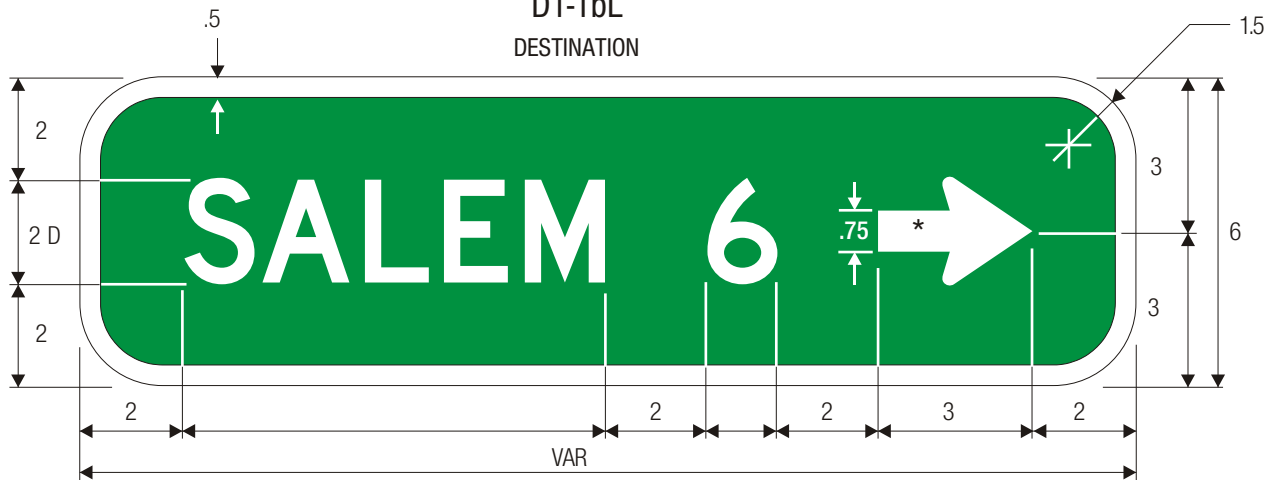

D1-1bL  
DESTINATION

D1-1bR  
DESTINATION

D1-1c  
DESTINATION

COLORS: LEGEND    -WHITE    (RETROREFLECTIVE)  
 BACKGROUND -GREEN    (RETROREFLECTIVE)