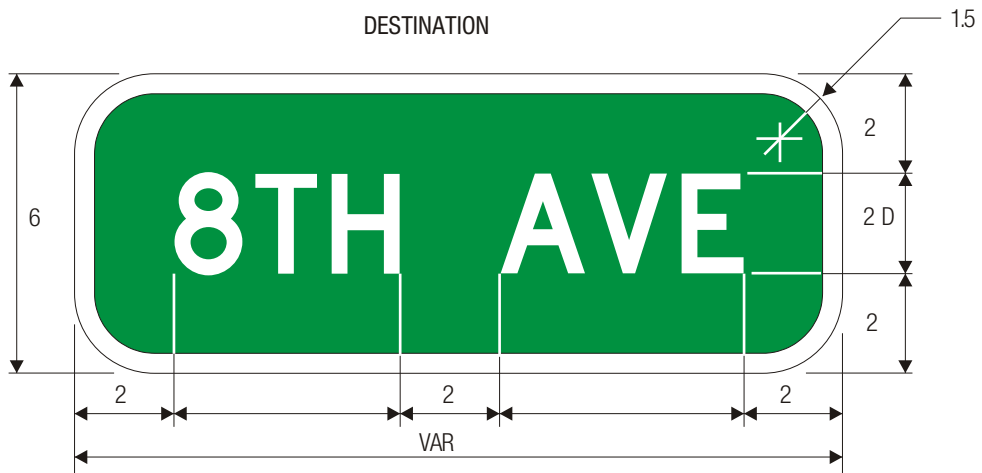

D1-1bL  
DESTINATION

D1-1bR  
DESTINATION

D1-1c  
DESTINATION

COLORS: LEGEND    -WHITE    (RETROREFLECTIVE)  
 BACKGROUND -GREEN    (RETROREFLECTIVE)